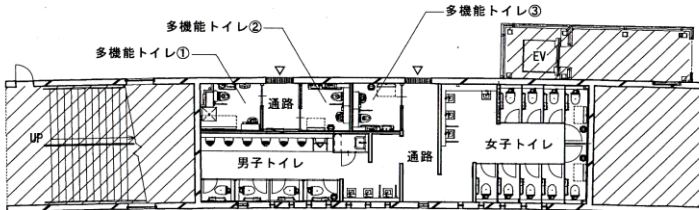

***飛田給駅北 公衆便所改修工事について**

かねてより地区協から要望していましたが、公共

トイレの改修工事が実施されます。

7月より10月にかけて行われその期間使用できなくなります。

替わりに飛田給駅構内のトイレが一時的に開放してもらえます見込みです。

なお多機能トイレの三ヶ所が新しくなり、個室が男性用4ヶ所、女性用9ヶ所と増設され、今までより明るく、使いやすくなります。

改修 1階平面図 S=1/200