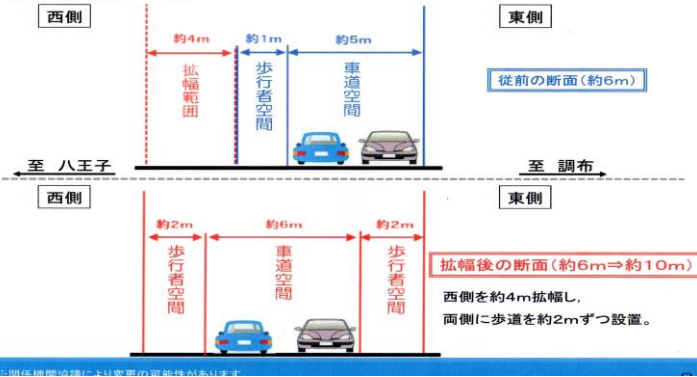

❁観桜会が開催されました❁

平成三十年三月二十五日(日)これ以上望め無いような天候に恵まれたお花見になりました。

満開に近い見事な花の下で、大勢の皆様が参加され賑やかに、楽しい一日を過ごしました。

花疲れ❁をしたかな？

本年も、味の素スタジアム様のご協力を得ました、有難うございます。

*飛田給小学校関係団体連絡会

6月21日(木)西部地域福祉センターにて開催されました。

・平成成30年度飛田給小学校関連行事の運営協力について

・各団体主催行事の日程調整
協力、連携事項の調整

*出席者

飛田給小学校	山 中 校長
飛田給小学校PTA	原 田 会長
飛田給小学校開放運営委員会	毛利 委員長
	竹田 副委員長
	関野 〃
健全育成推進飛田給地区委員会	板橋 副会長
飛田給小学校地区協議会	小 池 会長
	田邊 副会長
	板橋 副会長(兼務)

*飛田給駅西側踏切の拡幅工事について

従来より近隣住民の皆様の署名活動を実施していた案件の踏切拡張の工事説明会が、五月二十七日に開催され内容とスケジュールが報告されました。

踏切は、当初の計画より1m拡がり、歩道両側2m車道6mと、計10mになり現況から4m広がります。

工事は秋口から西側(府中側)の歩道構築、踏切移設拡幅、次いで東側(飛田給駅側)の歩道拡幅の順に実施されます。

歩道部分は昼間(9時~18時)、踏切部分は終電から初電まで夜間工事で行われ、完成は来年(平成31年3月)の見込みです。

拡幅イメージ

②取付道路整備