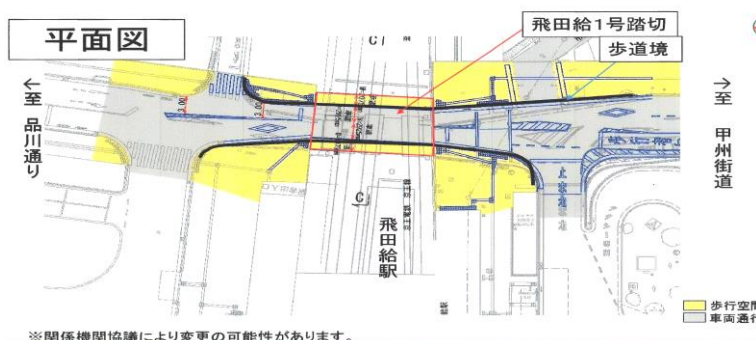

❁観桜会が開催されました❁

平成三十年三月二十五日(日)これ以上望め無いような天候に恵まれたお花見になりました。

満開に近い見事な花の下で、大勢の皆様が参加され賑やかに、楽しい一日を過ごしました。

花疲れ❁をしたかな？

本年も、味の素スタジアム様のご協力を得ました、有難うございます。

*飛田給小学校関係団体連絡会

6月21日(木)西部地域福祉センターにて開催されました。

・平成成30年度飛田給小学校関連行事の運営協力について

・各団体主催行事の日程調整
協力、連携事項の調整

*出席者

飛田給小学校	山 中 校長
飛田給小学校PTA	原 田 会長
飛田給小学校開放運営委員会	毛利 委員長
	竹田 副委員長
	関野 〃
健全育成推進飛田給地区委員会	板橋 副会長
飛田給小学校地区協議会	小 池 会長
	田邊 副会長
	板橋 副会長(兼務)

*飛田給駅西側踏切の拡幅工事について

従来より近隣住民の皆様の署名活動を実施していた案件の踏切拡張の工事説明会が、五月二十七日に開催され内容とスケジュールが報告されました。

踏切は、当初の計画より1m拡がり、歩道両側2m車道6mと、計10mになり現況から4m広がります。

工事は秋口から西側(府中側)の歩道構築、踏切移設拡幅、次いで東側(飛田給駅側)の歩道拡幅の順に実施されます。

歩道部分は昼間(9時~18時)、踏切部分は終電から初電まで夜間工事で行われ、完成は来年(平成31年3月)の見込みです。

拡幅イメージ

②取付道路整備