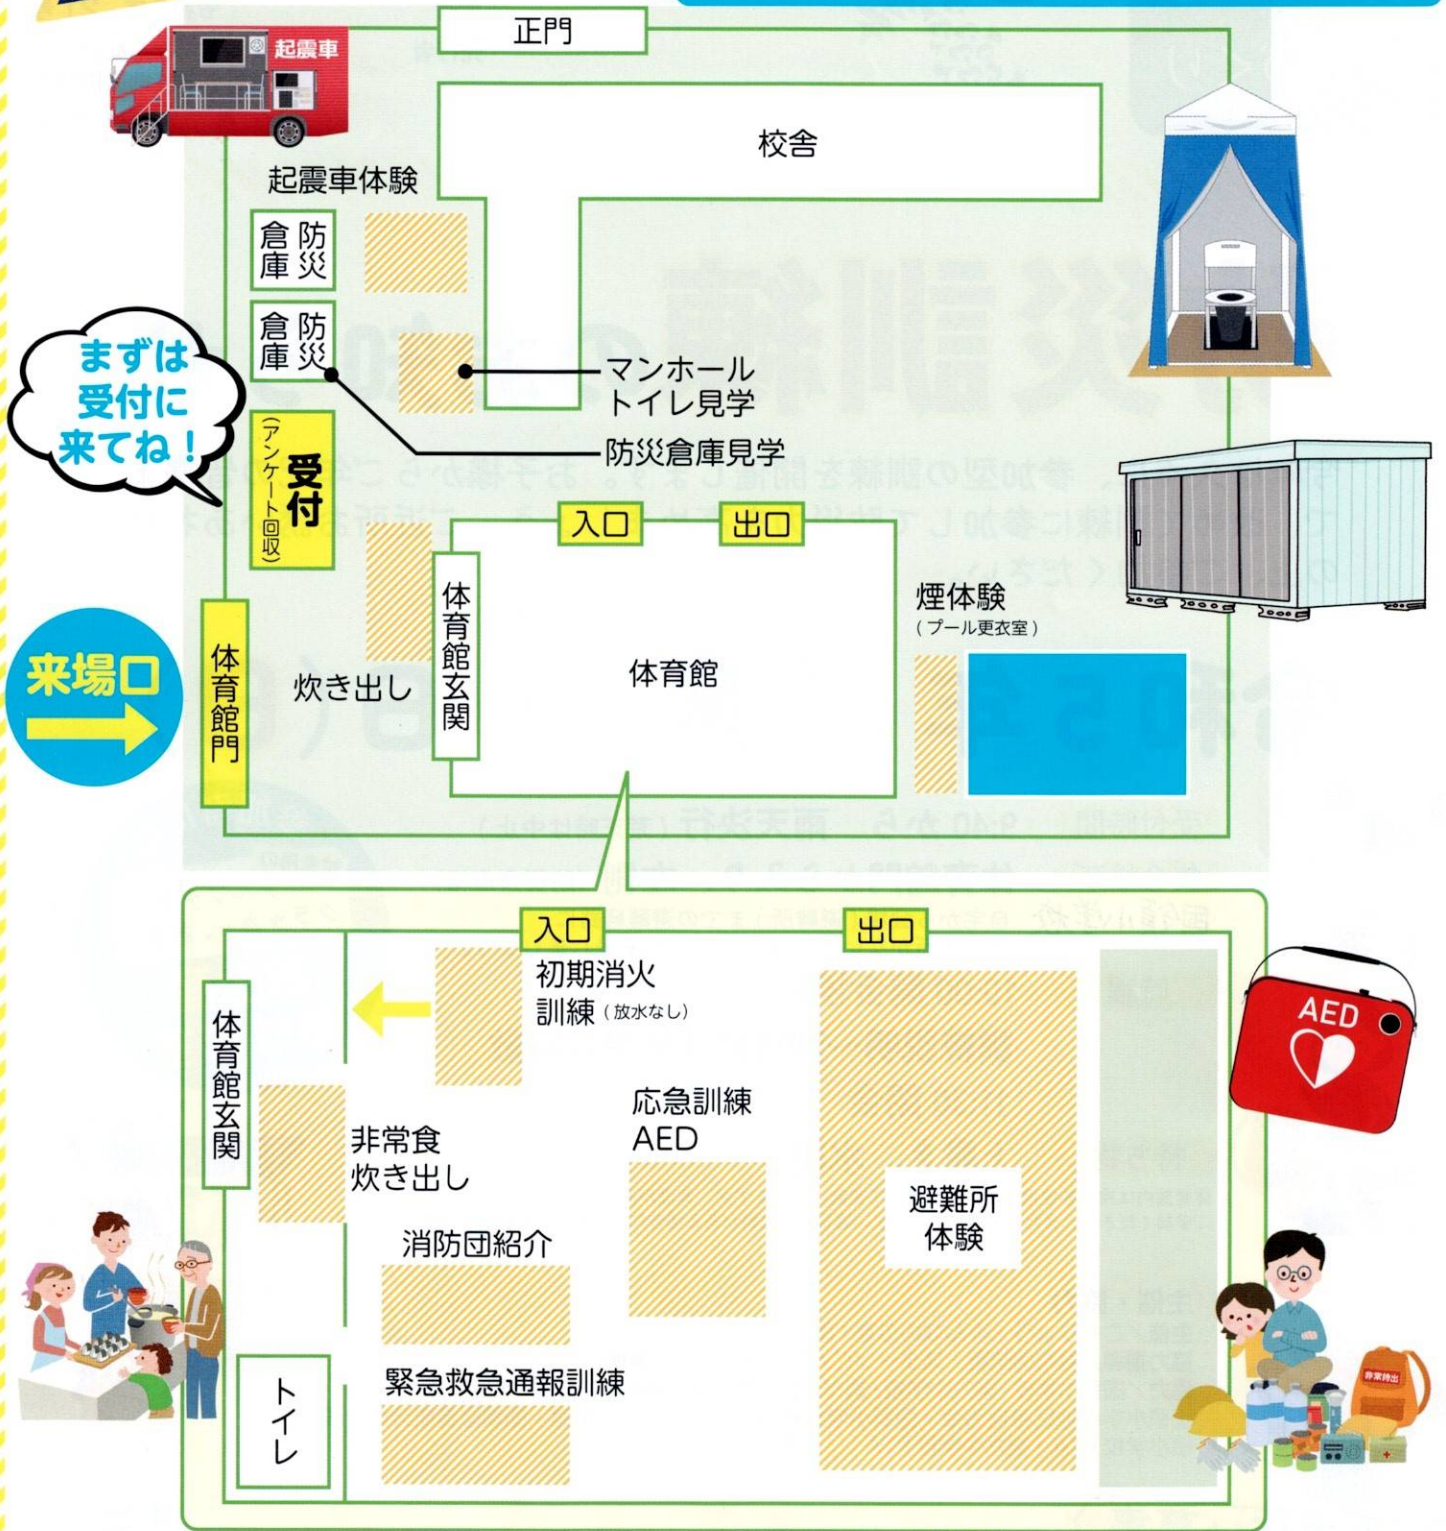

防災訓練のお知らせ

今年は久々に、参加型の訓練を開催します。お子様からご年配の皆様まで、改めて訓練に参加して防災力を高めましょう。ご近所お誘いあわせの上、ご参加ください。

令和5年 9月10日(日)

受付時間 9:40 から 雨天決行(荒天時は中止)

集合場所 体育館門から入り、左側(防災倉庫横)
国領小学校 自宅から会場(避難所)までの避難経路に危険箇所がないか、確認しながら来場しましょう。

時程 10:00 開会挨拶

希望の方は、当日8:45に体育館玄関前に集合してください。持ち物は一般参加の方と同様です。多くの方の参加をお待ちしています。

防災部紹介 & 募集

こくりょう・みんなの広場(国領小学校地区協議会)には、全体の会議とは別に防災部があります。昨年度は、広報誌【防災特集版】の編集・発行をメインに活動しました。防災に興味のある方はどなたでもご参加いただけます。ご興味のある方は、防災訓練・防災部コーナーでご相談ください。

防災訓練項目と配置図

正門からは入れません。体育館門からお入り下さい

ちょみっとも ご覧ください

市内で活動するの地域団体の情報を発信しているサイトです。こくりょう・みんなの広場の情報も掲載されています。今年1月には、Twitterも 始めました。

ちょみっと HP

Twitter

活動
予定

体験ツアー

11月12日(日)に防災体験ツアーを開催します。児童館前から大型バスに乗って、本所防災館と東京大空襲戦災資料センターを訪問します。詳しくは、10月下旬発行の広報紙でご確認ください。お楽しみに!