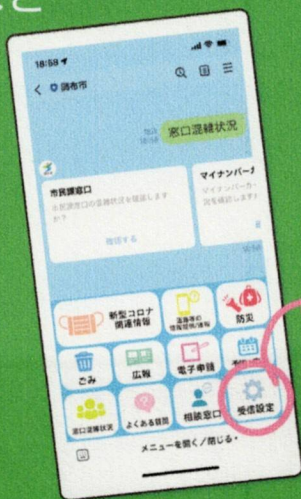

# 調布市公式 LINEアカウント

## 友だち登録しませんか？

簡単です

このQRコードを読み取るか、LINEのホーム画面の検索バーで「調布市」と検索して、友だちに追加してください。

各種イベントや災害時の緊急情報などがタイムリーに届きます。手続きの一部ができるなど便利な機能があります。

**登録したら  
受信設定を**

配信を希望する情報を事前に選択・登録し、自分好みにカスタマイズしておくとお便利です。

調布市公式LINE 受信設定  
https://e.kanameto.me

調布市公式LINE 受信設定

ほしい情報を選択してください。 **必須**

選択した分野の情報を市から配信します。(複数選択可)

※「広報紙発行のお知らせ」や「災害などの緊急時の情報」などは、選択の有無に関わらず一斉配信します。また、市政に対するアンケート調査や選挙などの市政全般に関する情報は、分野を問わず配信する場合がありますので予め御了承ください。

- 地震・災害 (防災・安全情報メール連携)
- 気象 (防災・安全情報メール連携)
- 防犯 (防災・安全情報メール連携)
- 国民保護・その他のお知らせ (防災・安全情報メール連携)
- 新型コロナウイルス感染症関連
- 暮らし・手続き  健康・医療・福祉
- 子育て・教育  まちづくり・環境
- 観光・文化・スポーツ  産業・しごと
- 市政情報